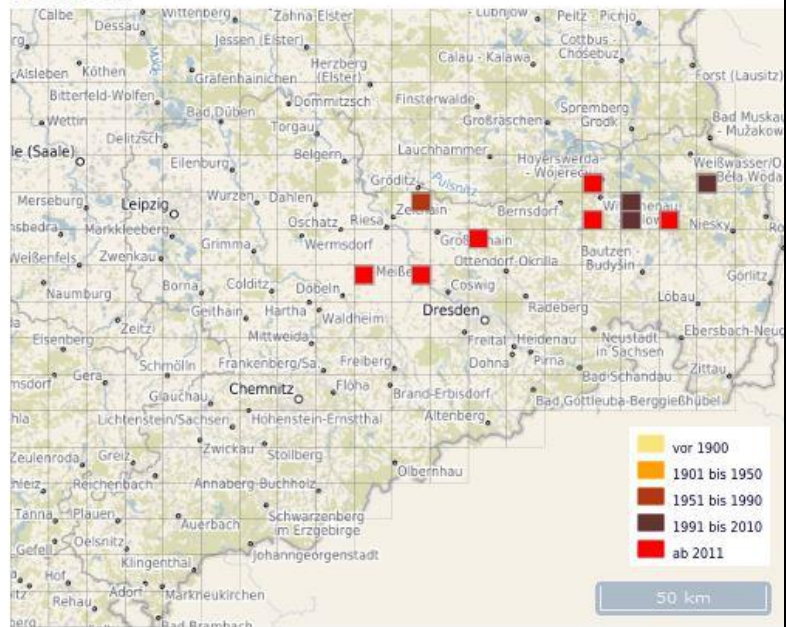

Urwaldreliktanspruch nach Lorenz 2005

● *Bothrideres bipunctatus* (Gmelin, 1790)

> Beschreibung > Sachsenkarte > Fotos > Ph

Deutschland , Sachsen Druckansicht

TK 1:25000