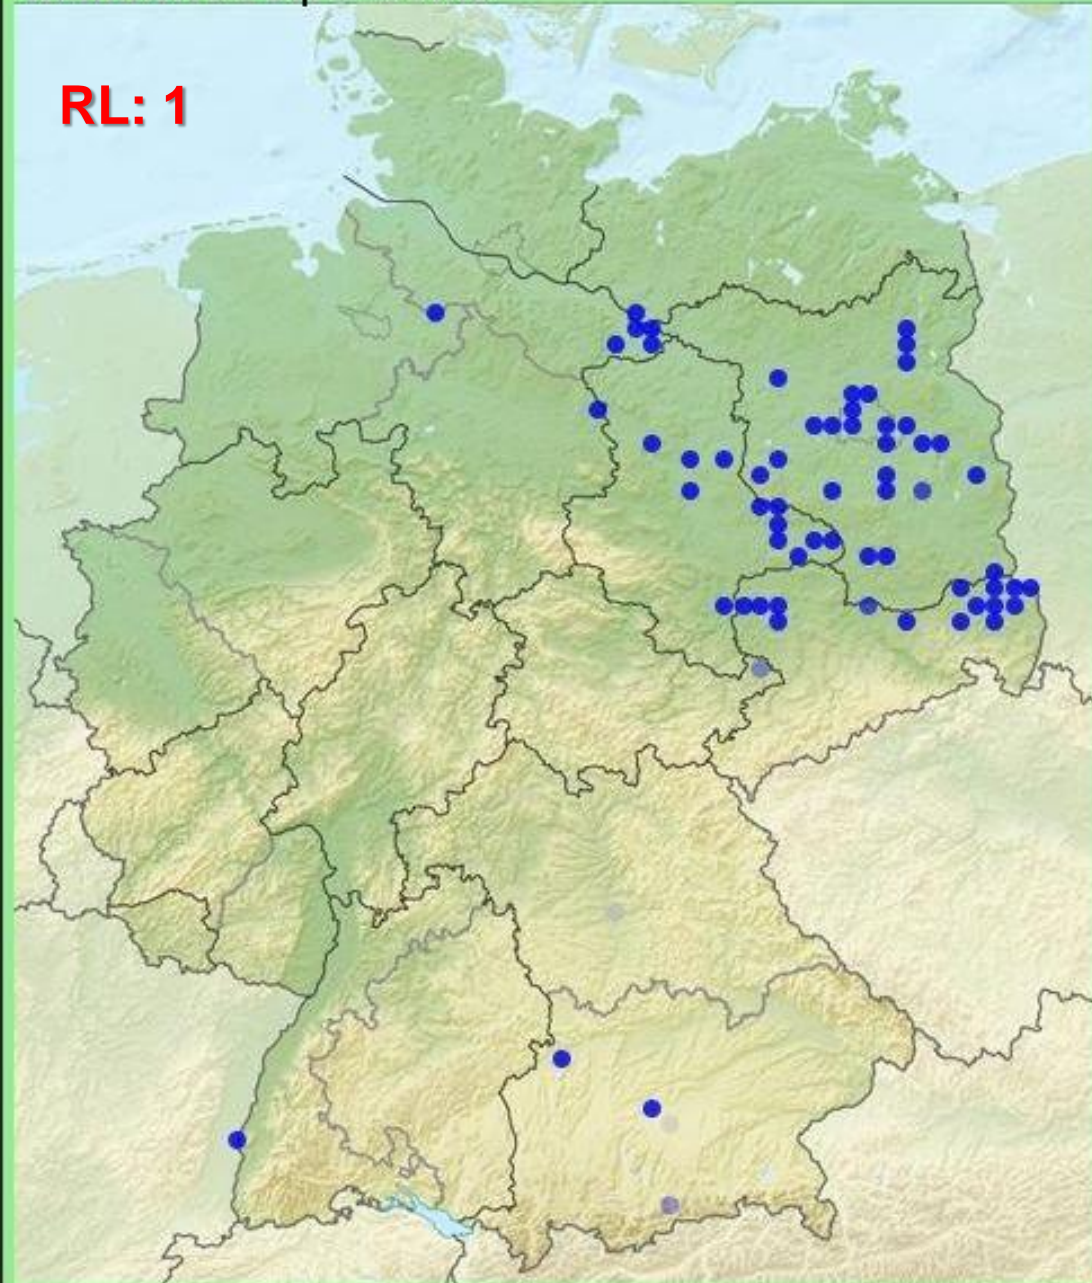

Bothrideres bipunctatus

RL: 1

Bleich O., Gülich S. & Köhler F.: Verzeichnis und Verbreitungsatlas der Käfer Deutschlands
World Wide Web electronic publication www.coleokat.de [10.11.2020]