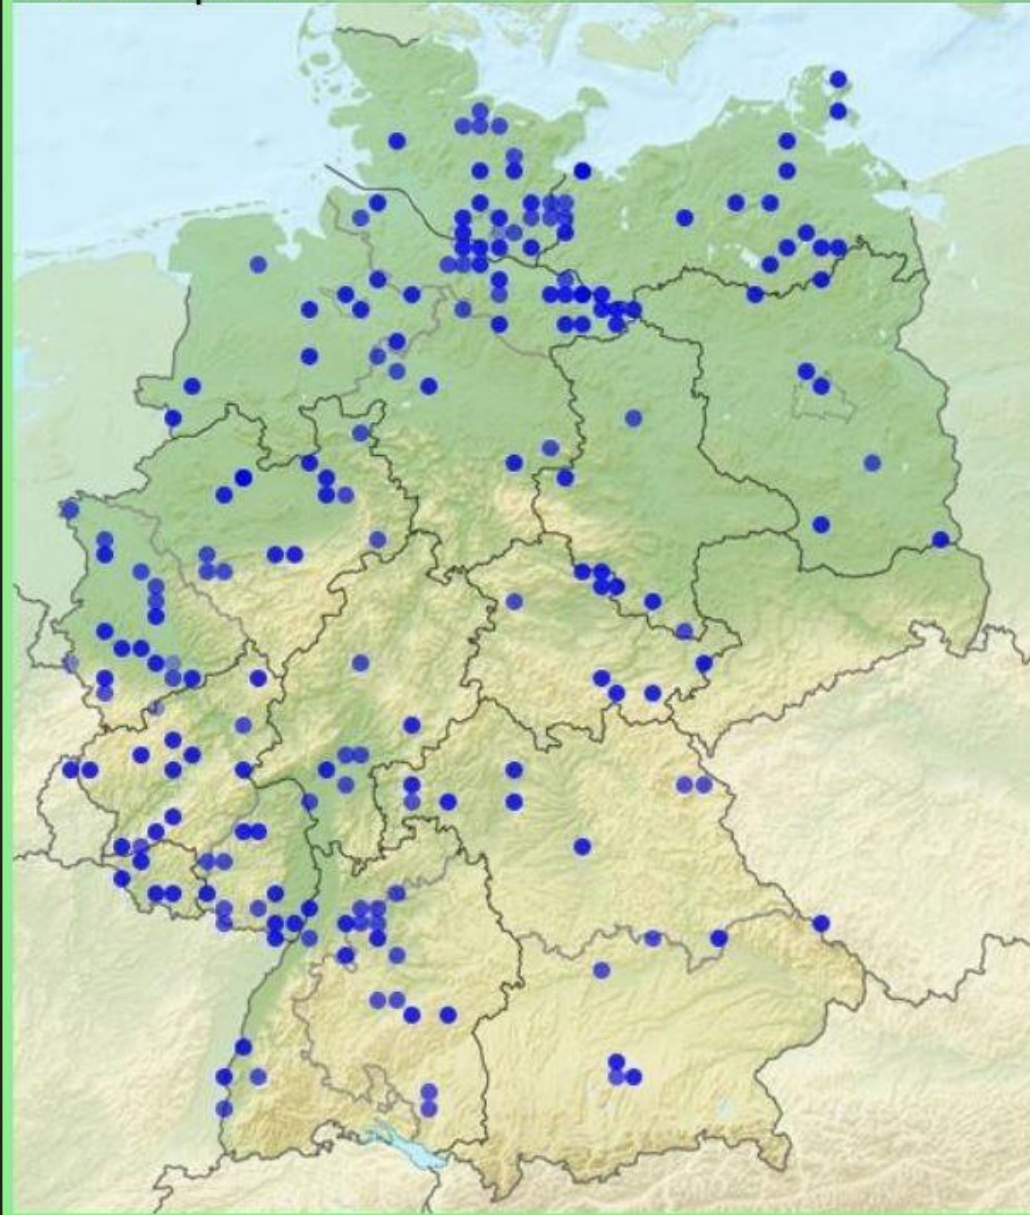

Ptinella aptera