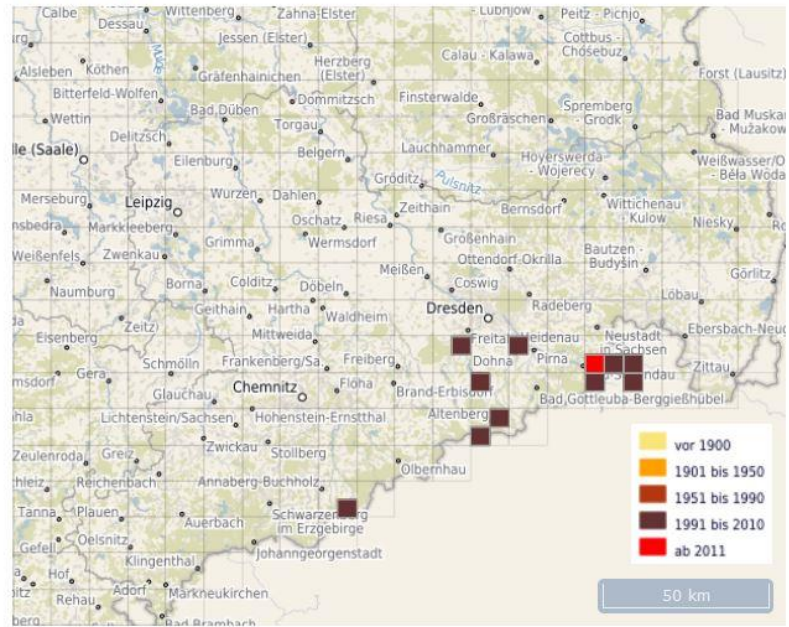

# Die Käferfauna einer anbrüchigen Buche in der Dresdner Heide

Ralf Britz  
Senckenberg Naturhistorische  
Sammlungen Dresden

1 Mai 2020

*Neomida haemorroidalis*

# Peltis ferruginea

RL: 2

Bleich O., Gürlich S. & Köhler F.: Verzeichnis und Verbreitungsatlas der Käfer Deutschlands  
 World Wide Web electronic publication www.coleokat.de[09.11.2020]

## Ostoma ferruginea (Linnaeus, 1758)

- > Beschreibung
- > Sachsenkarte
- > Fotos
- > Phä

Deutschland , Sachsen Druckansicht

TK 1:25000