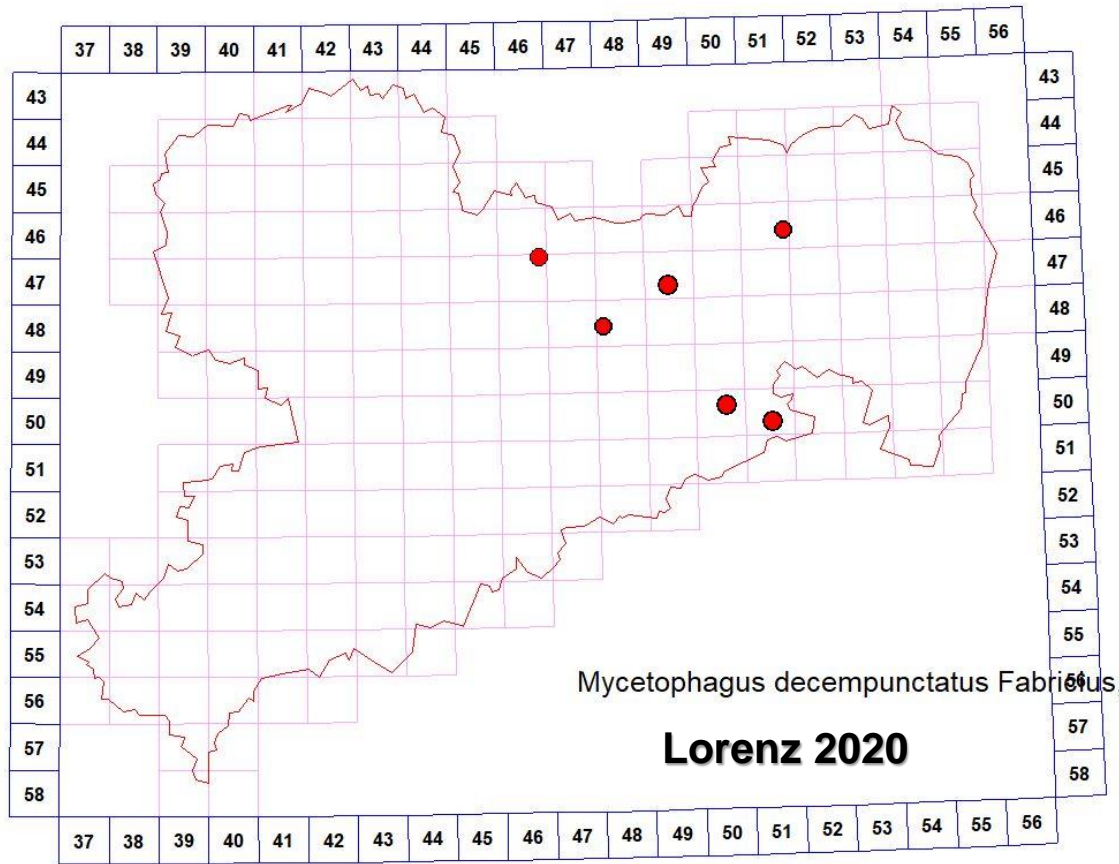

## Mycetophagus decempunctatus

**RL: 1**

### *Mycetophagus decempunctatus* Fabricius, 1801

> Beschreibung > Sachsenkarte > Fotos > Phä

Deutschland, Sachsen Druckansicht

TK 1:25000

Bleich O., Gürlich S. & Köhler F.: Verzeichnis und Verbreitungsatlas der Käfer Deutschlands  
World Wide Web electronic publication www. coleokat.de [09.11.2020]

**Urwaldrelikt!  
nach Müller  
et al. 2005**

***Mycetophagus decempunctatus* Fabricius, 1801**

> Beschreibung > Sachsenkarte > Fotos > P

Deutschland, Sachsen Druckansicht

TK 1:25000

Bleich O., Gürlich S. & Köhler F.: Verzeichnis und Verbreitungsatlas der Käfer Deutschlands  
World Wide Web electronic publication www.coleokat.de [09.11.2020]