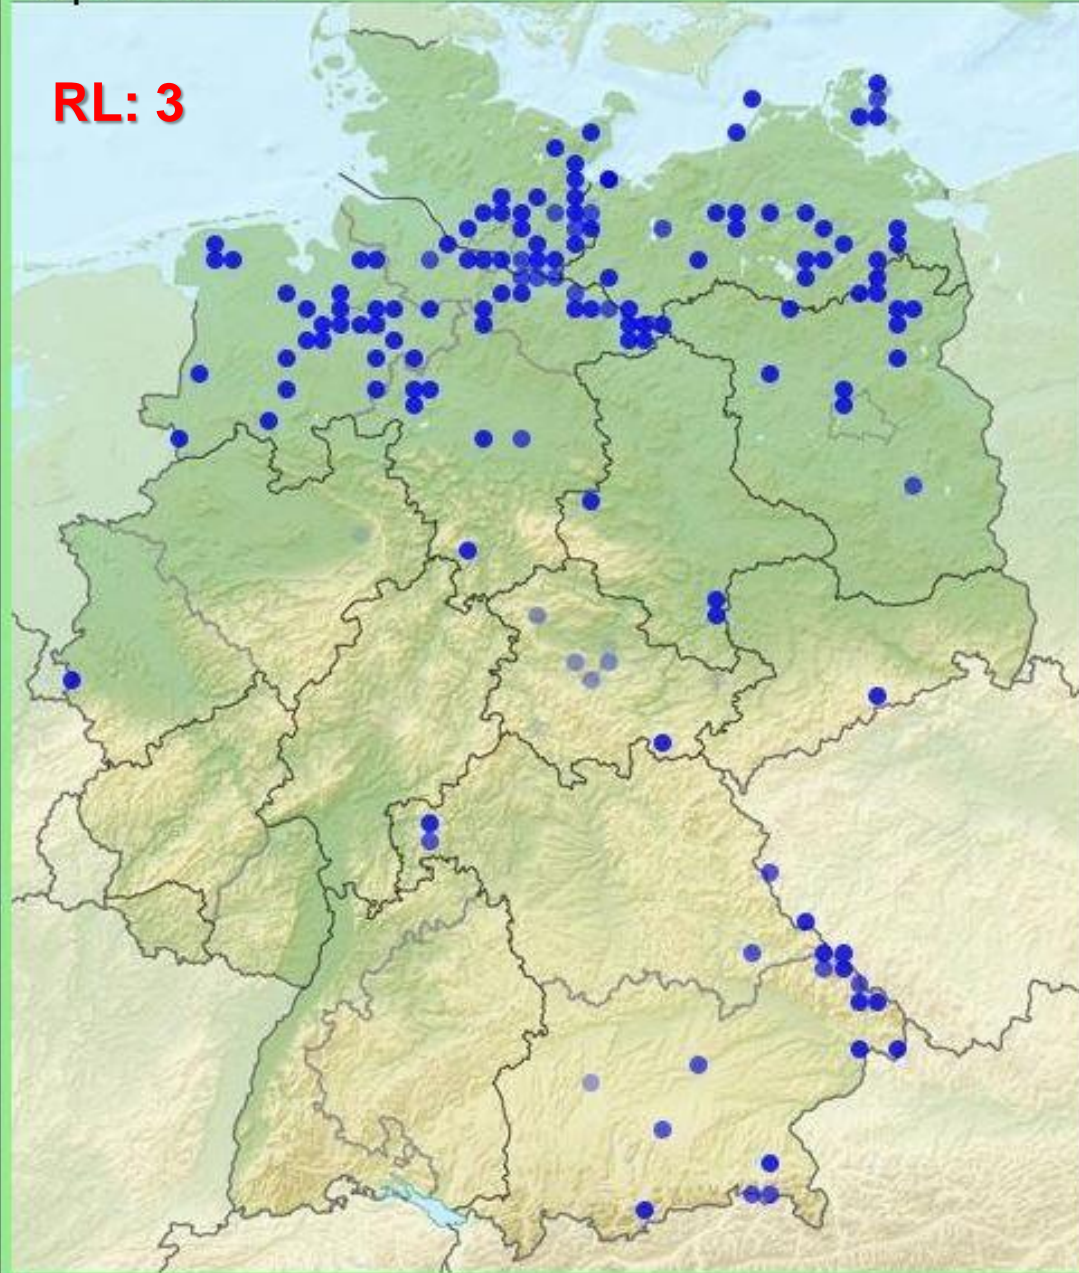

Triplax aenea

RL: 3