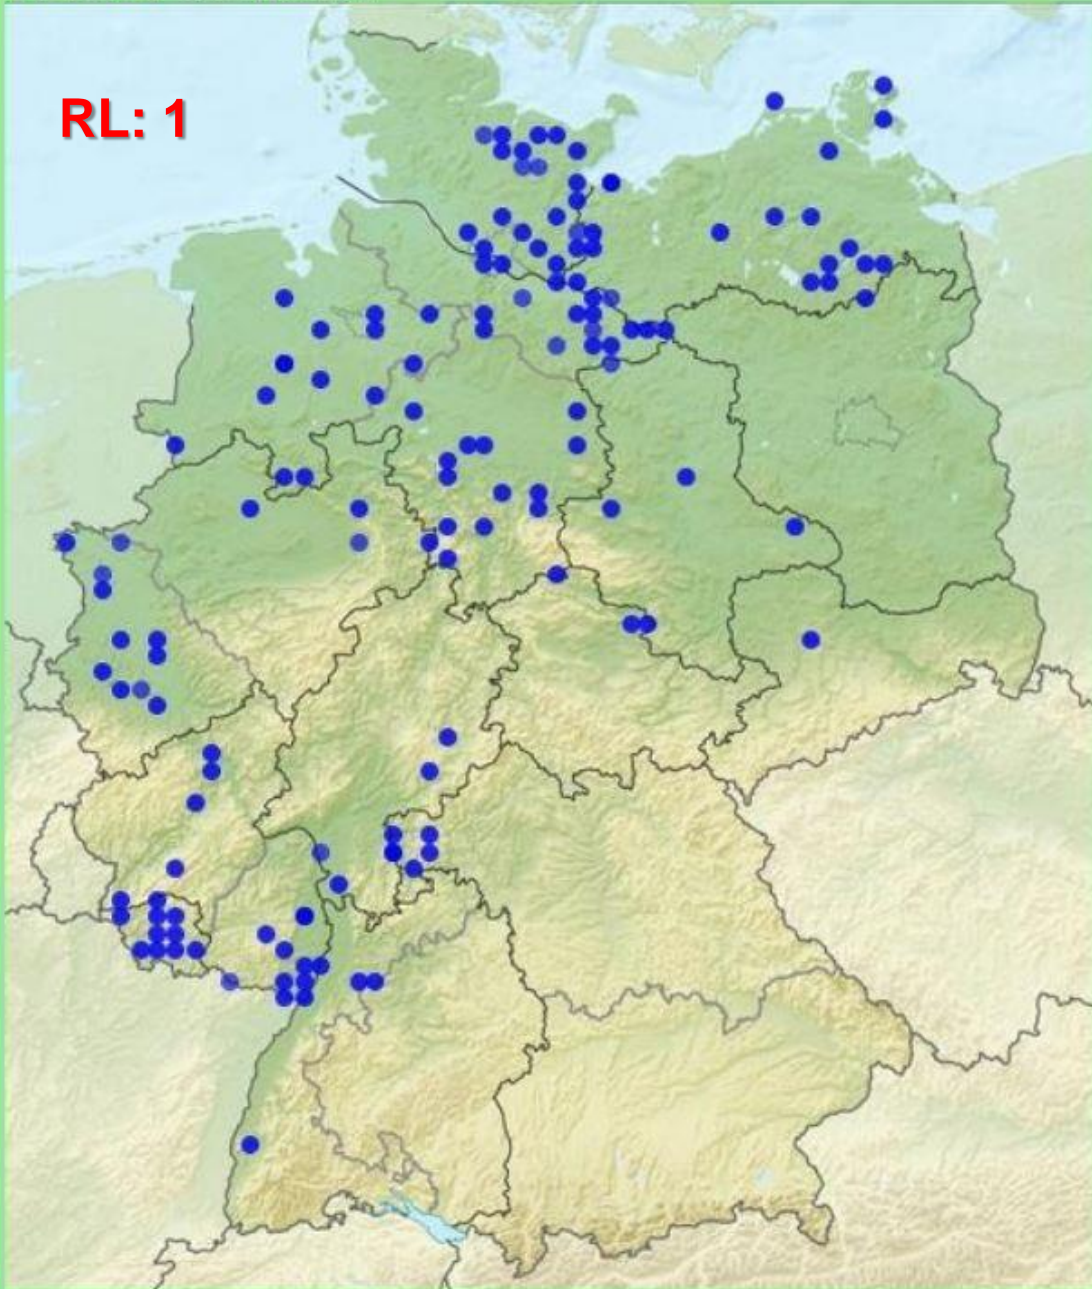

Aeletes atomarius

RL: 1