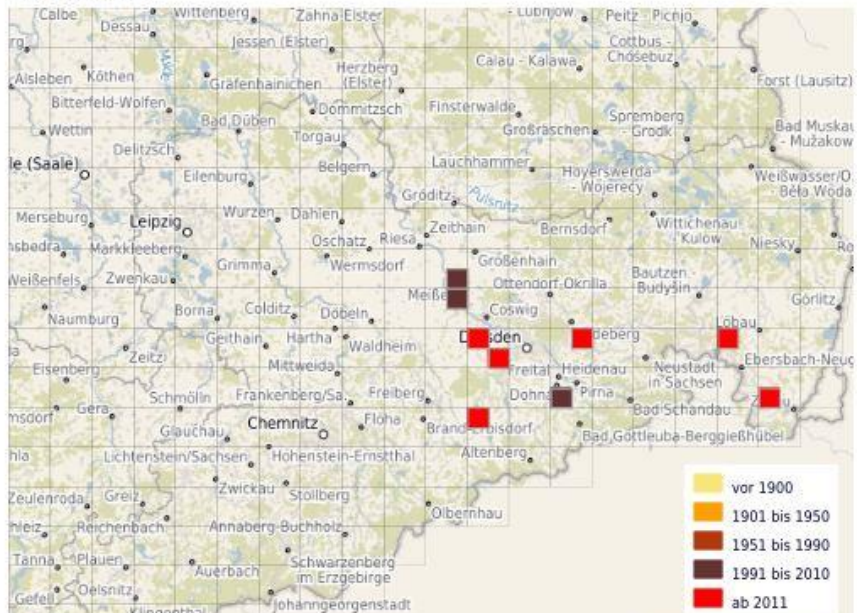

## Bothrideres bipunctatus

RL: 1

Bleich O., Gülich S. & Köhler F.: Verzeichnis und Verbreitungsatlas der Käfer Deutschlands  
World Wide Web electronic publication [www.coleokat.de](http://www.coleokat.de) [10.11.2020]

## Odonteus armiger

Bleich O., Gürlich S. & Köhler F.: Verzeichnis und Verbreitungsatlas der Käfer Deutschlands  
 World Wide Web electronic publication www.coleokat.de [10.11.2020]

## Bolboceras armiger (Scopoli, 1772)

- > Beschreibung
- > Sachsenkarte
- > Fotos
- > Phä

🇩🇪 Deutschland, 
 🇩🇪 Sachsen 
 Druckansicht

TK 1:25000

Hexapoda > Insecta > Diptera > Brachycera > Syrphidae > Sphiximorpha