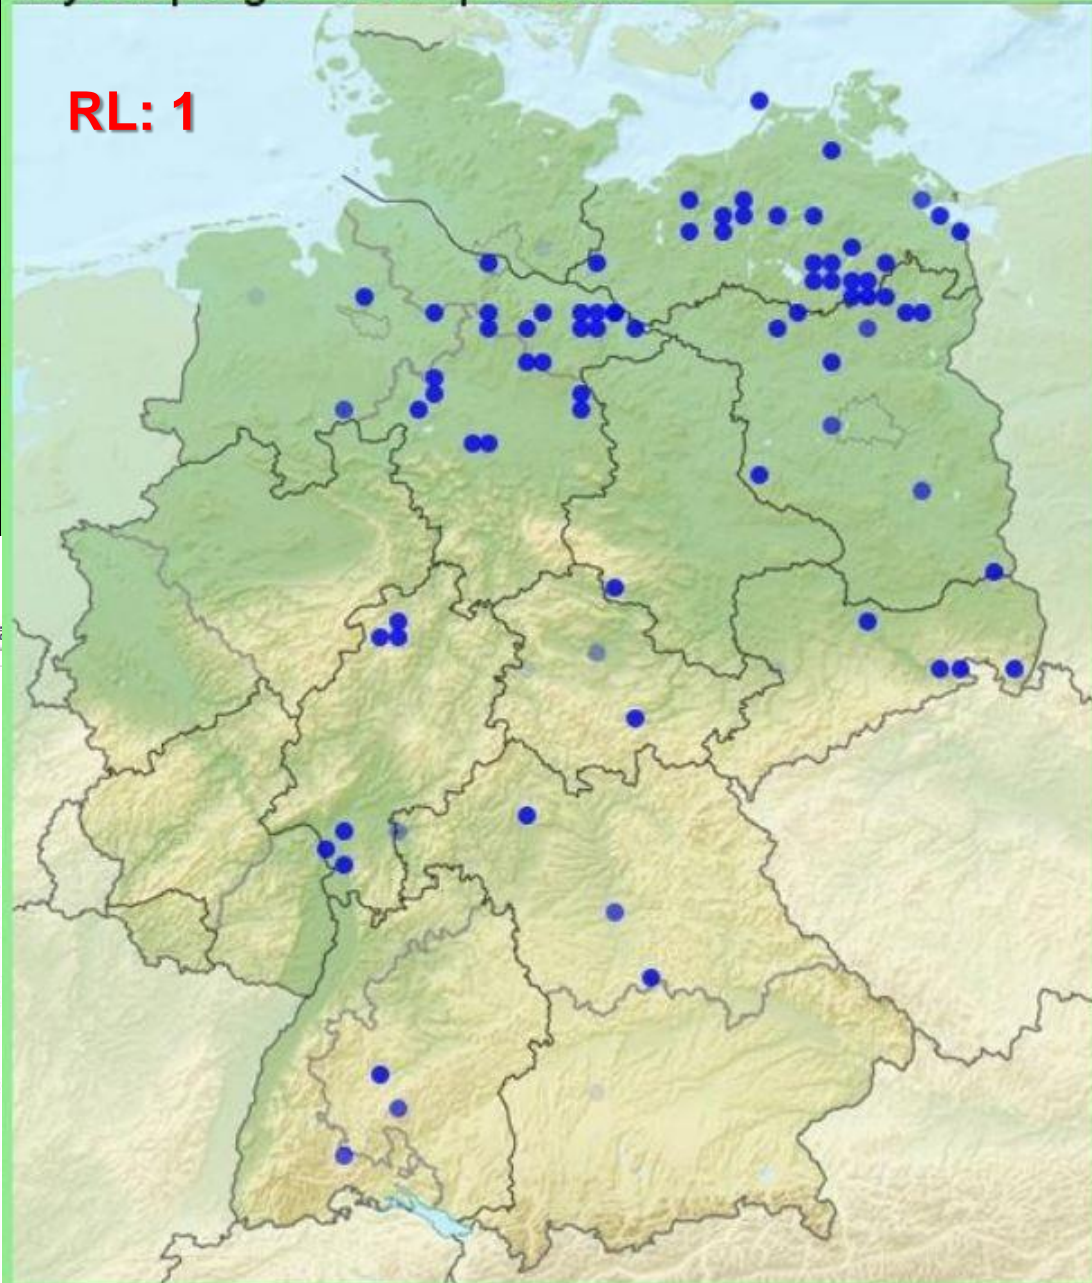

22 Mai 2020

09 Juni 2020

22 Juni 2020

**Urwaldrelikt!  
nach Müller  
et al. 2005**

## Mycetophagus decempunctatus

**RL: 1**