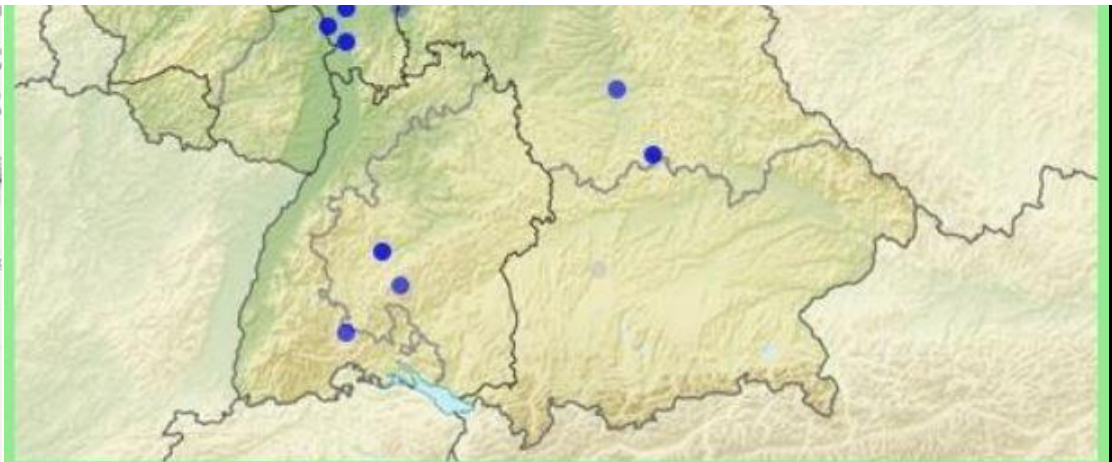

Bleich O., Gürlich S. & Köhler F.: Verzeichnis und Verbreitungsatlas der Käfer Deutschlands
World Wide Web electronic publication www.coleokat.de [09.11.2020]