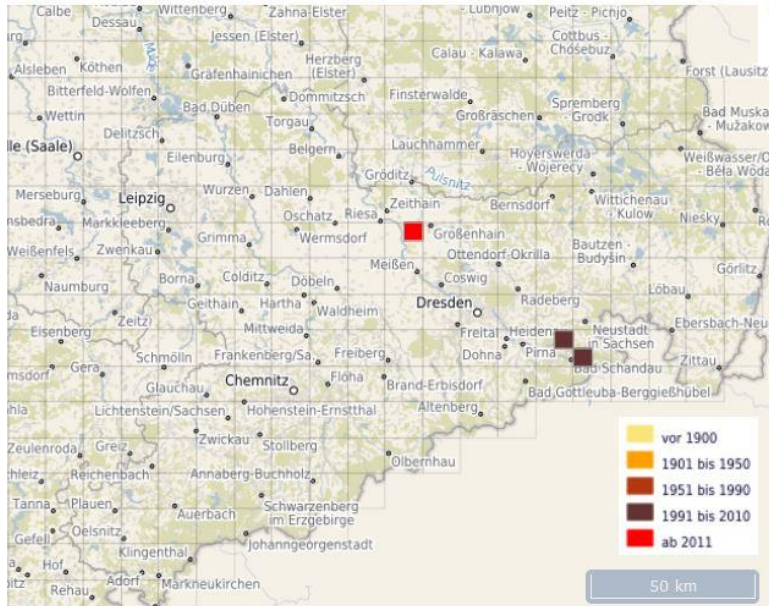

Bleich O., Gürlich S. & Köhler F.: Verzeichnis und Verbreitungsatlas der Käfer Deutschlands
World Wide Web electronic publication www.coleokat.de [09.11.2020]