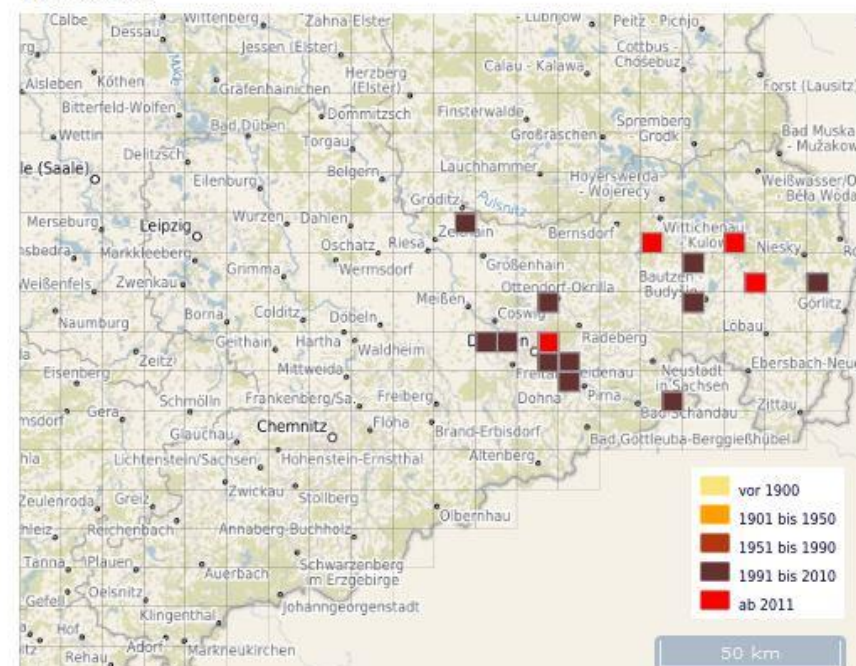

## Ostoma ferruginea (Linnaeus, 1758)

- > Beschreibung
- > Sachsenkarte
- > Fotos
- > Phä

Deutschland , Sachsen Druckansicht

TK 1:25000

# Urwaldrelikt! nach Eckelt et al. 2017

*Pycnomerus terebrans* (Olivier, 1790)

> Beschreibung > Sachsenkarte > Fotos > Phä

Deutschland, Sachsen Druckansicht

TK 1:25000