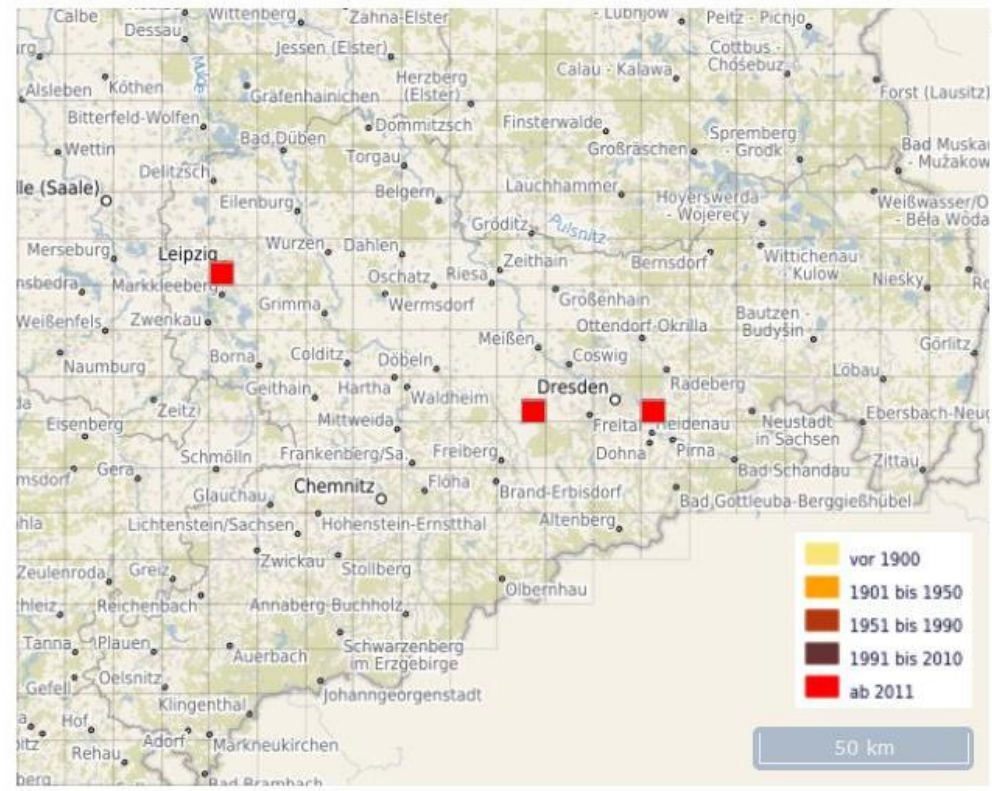

## Bolboceras armiger (Scopoli, 1772)

- > Beschreibung
- > Sachsenkarte
- > Fotos
- > Phä

🇩🇪 Deutschland, 
 🇩🇪 Sachsen 
 Druckansicht

TK 1:25000

Hexapoda > Insecta > Diptera > Brachycera > Syrphidae > Sphiximorpha

## *Sphiximorpha subsessilis* (Illiger in Rossi, 1807)

> Beschreibung

> Sachsenkarte

> Fotos

> Phän

 Deutschland,  Sachsen [Druckansicht](#)

TK 1:25000

Det André Reimann

Det Matthias Nuß

Hexapoda > Insecta > Lepidoptera > Gelechioidea > Oecophoridae > Schiffermuelleria