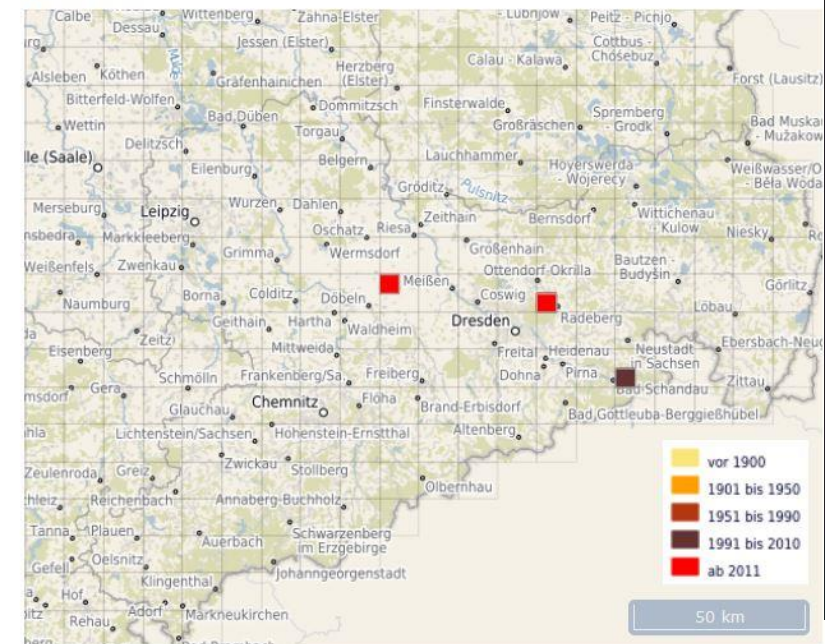

*Neomida haemorrhoidalis* (Fabricius, 1787)

[Beschreibung](#)
[Sachsenkarte](#)
[Fotos](#)
[Ph...](#)

Deutschland, 
 Sachsen 
 [Druckansicht](#)

TK 1:25000