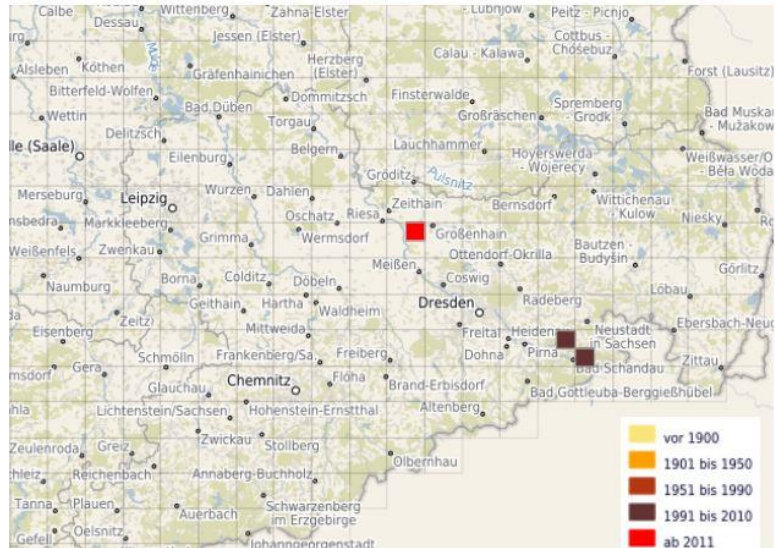

## Mycetophagus decempunctatus

**RL: 1**

### *Mycetophagus decempunctatus* Fabricius, 1801

> Beschreibung > Sachsenkarte > Fotos > Phä

Deutschland, Sachsen Druckansicht

TK 1:25000

Bleich O., Gürlich S. & Köhler F.: Verzeichnis und Verbreitungsatlas der Käfer Deutschlands  
World Wide Web electronic publication www. coleokat.de [09.11.2020]