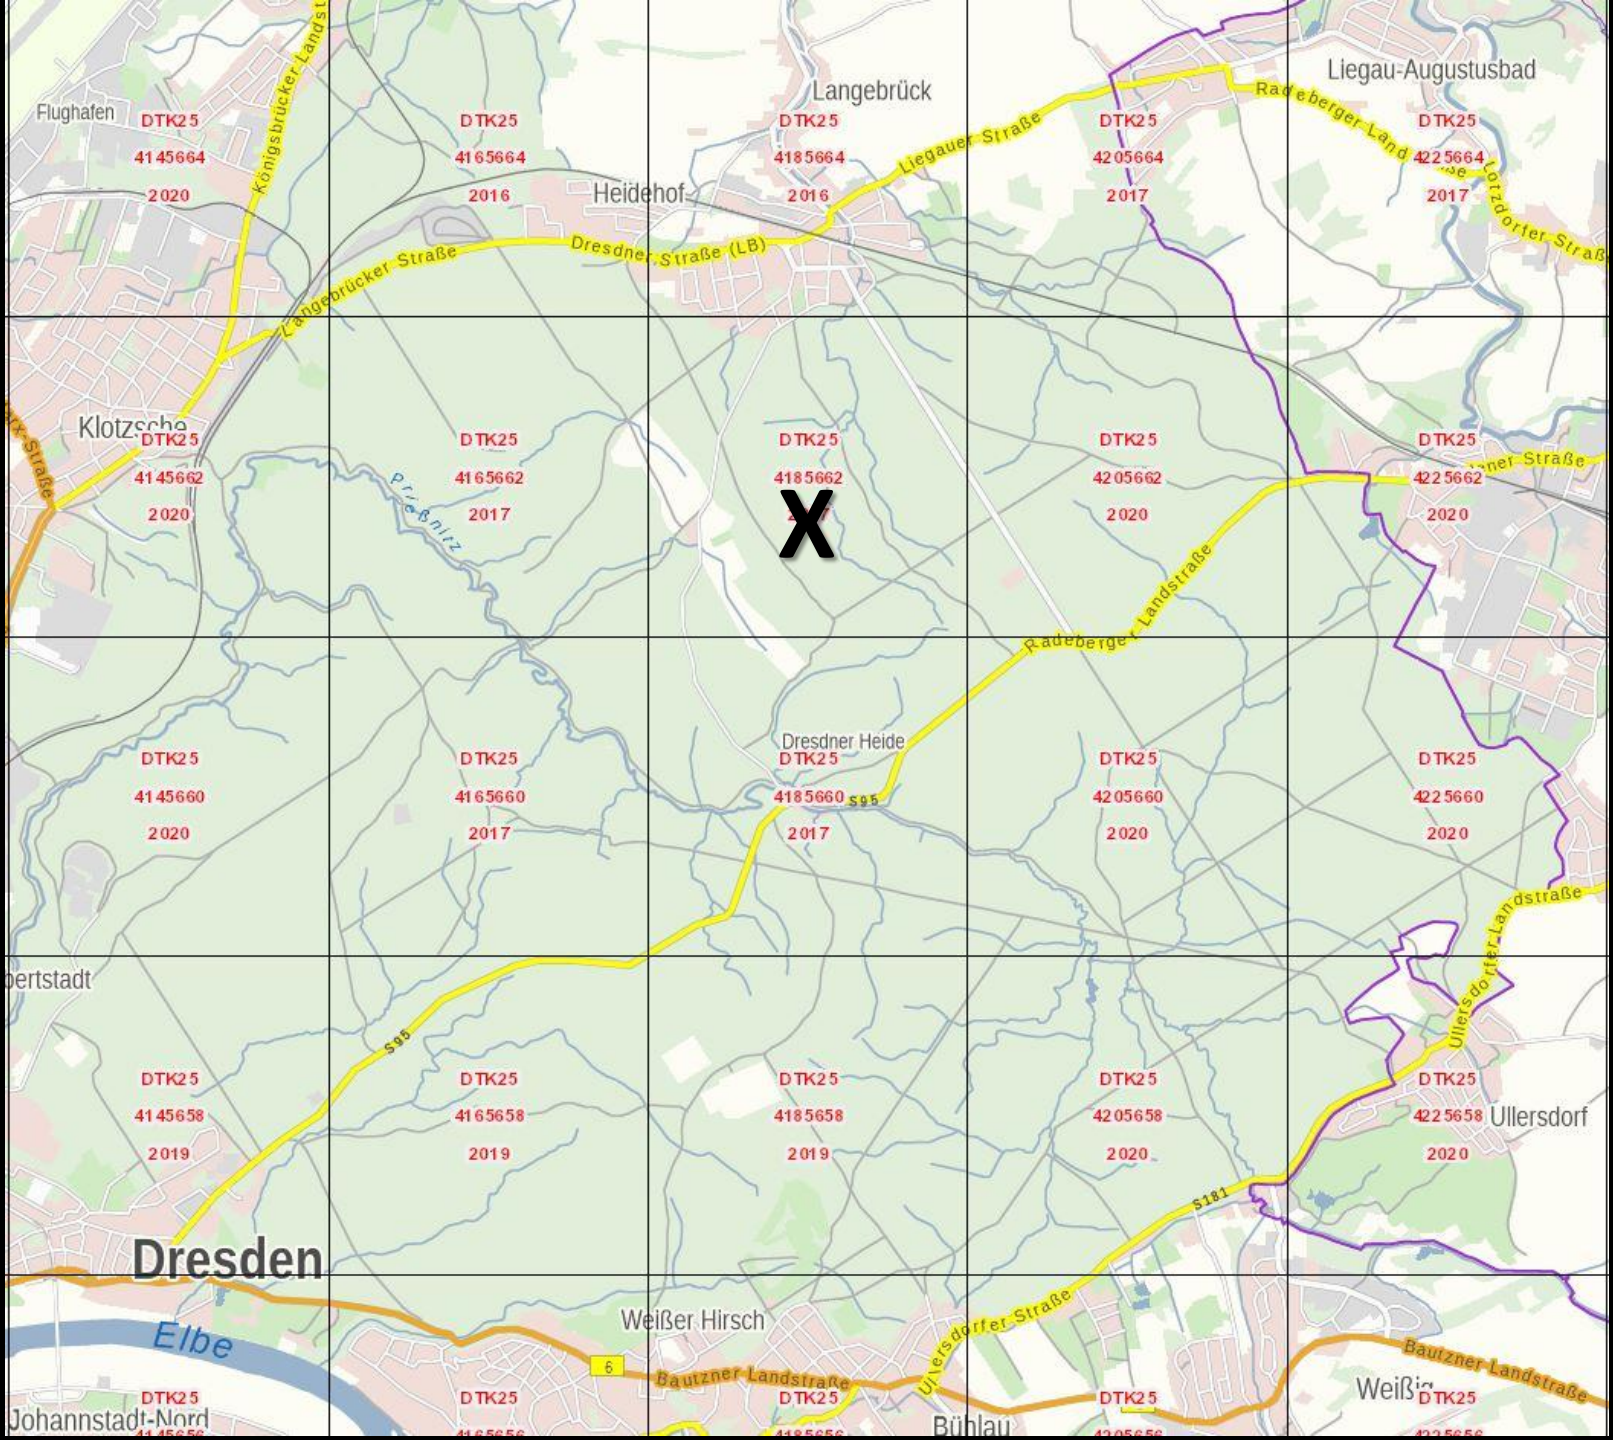

# Die Käferfauna einer anbrüchigen Buche in der Dresdner Heide

Ralf Britz  
Senckenberg Naturhistorische  
Sammlungen Dresden

1 Mai 2020

*Neomida haemorroidalis*