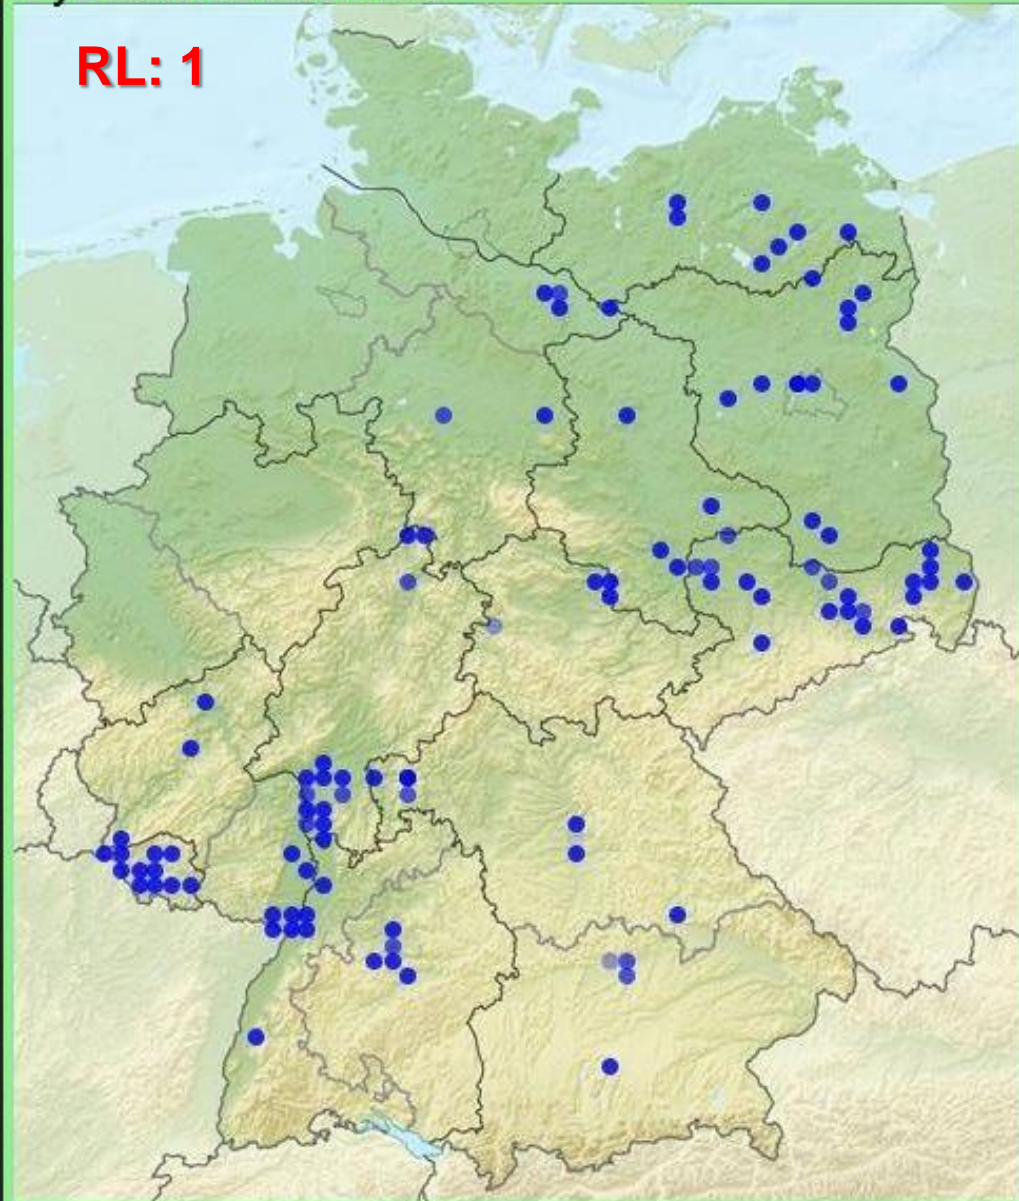

Pycnomerus terebrans

RL: 1

Bleich O., Gürlich S. & Köhler F.: Verzeichnis und Verbreitungsatlas der Käfer Deutschlands
World Wide Web electronic publication www.coleokat.de [10.11.2020]