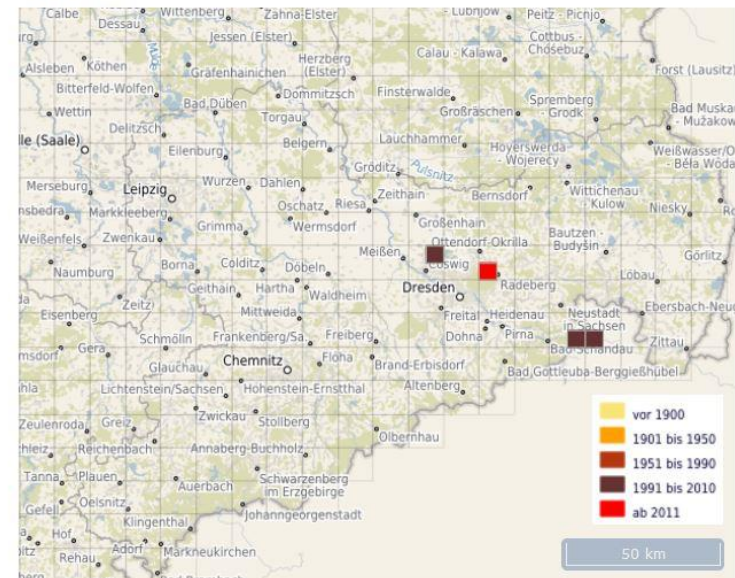

*Ipedia binotata* Reitter, 1875

> Beschreibung > Sachsenkarte > Fotos > Phä

Deutschland, Sachsen Druckansicht

TK 1:25000

Bleich O., Gürlich S. & Köhler F.: Verzeichnis und Verbreitungsatlas der Käfer Deutschlands World Wide Web electronic publication www.coleokat.de [09.11.2020]