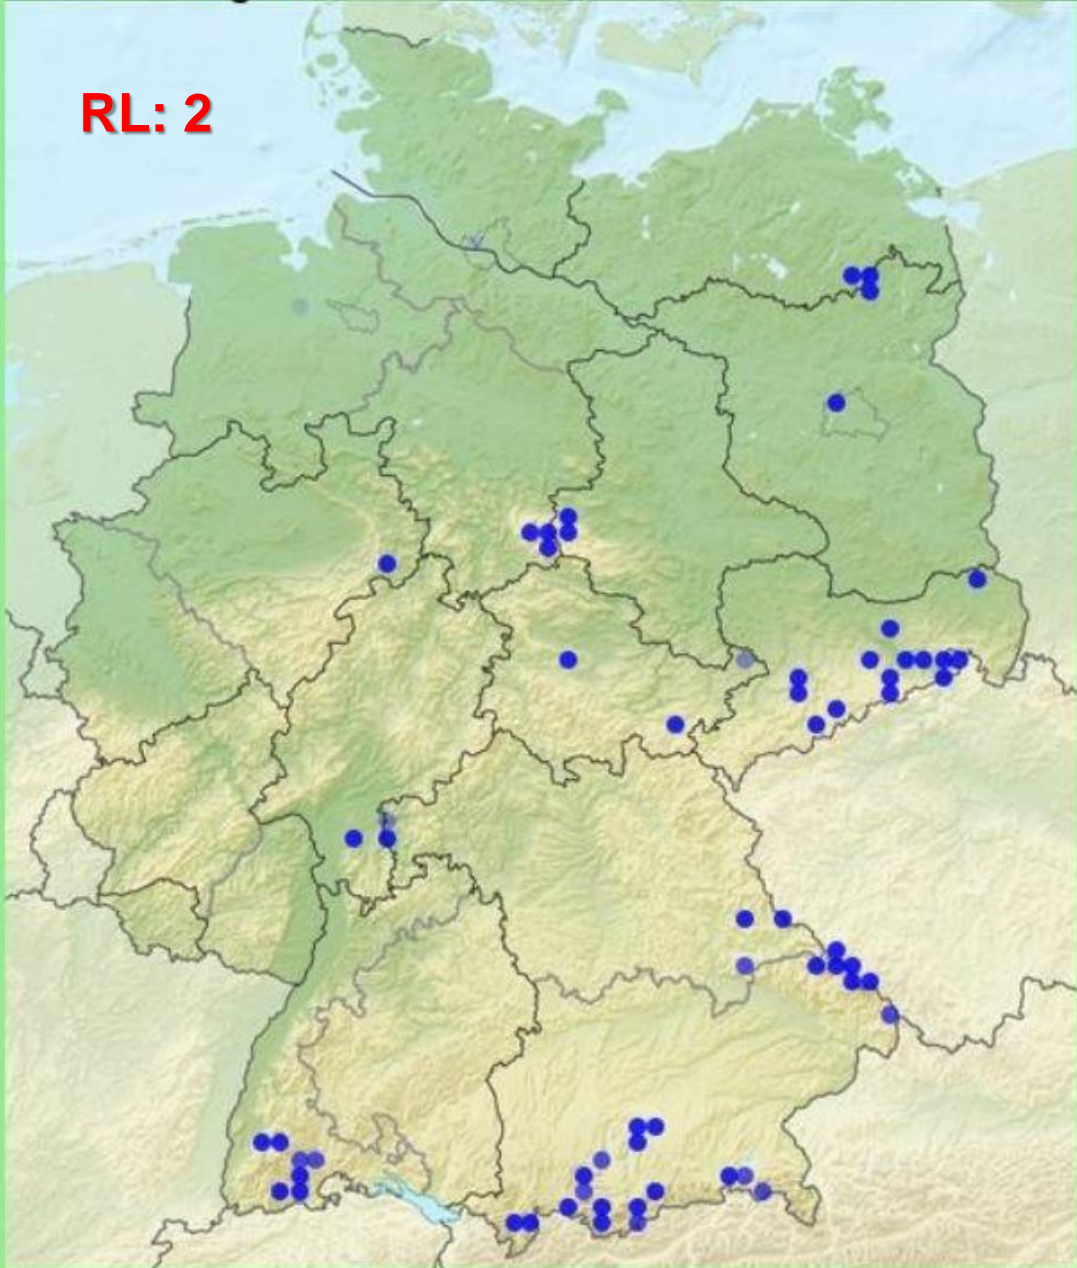

Peltis ferruginea

RL: 2

Bleich O., Gürlich S. & Köhler F.: Verzeichnis und Verbreitungsatlas der Käfer Deutschlands
World Wide Web electronic publication www.coleokat.de[09.11.2020]