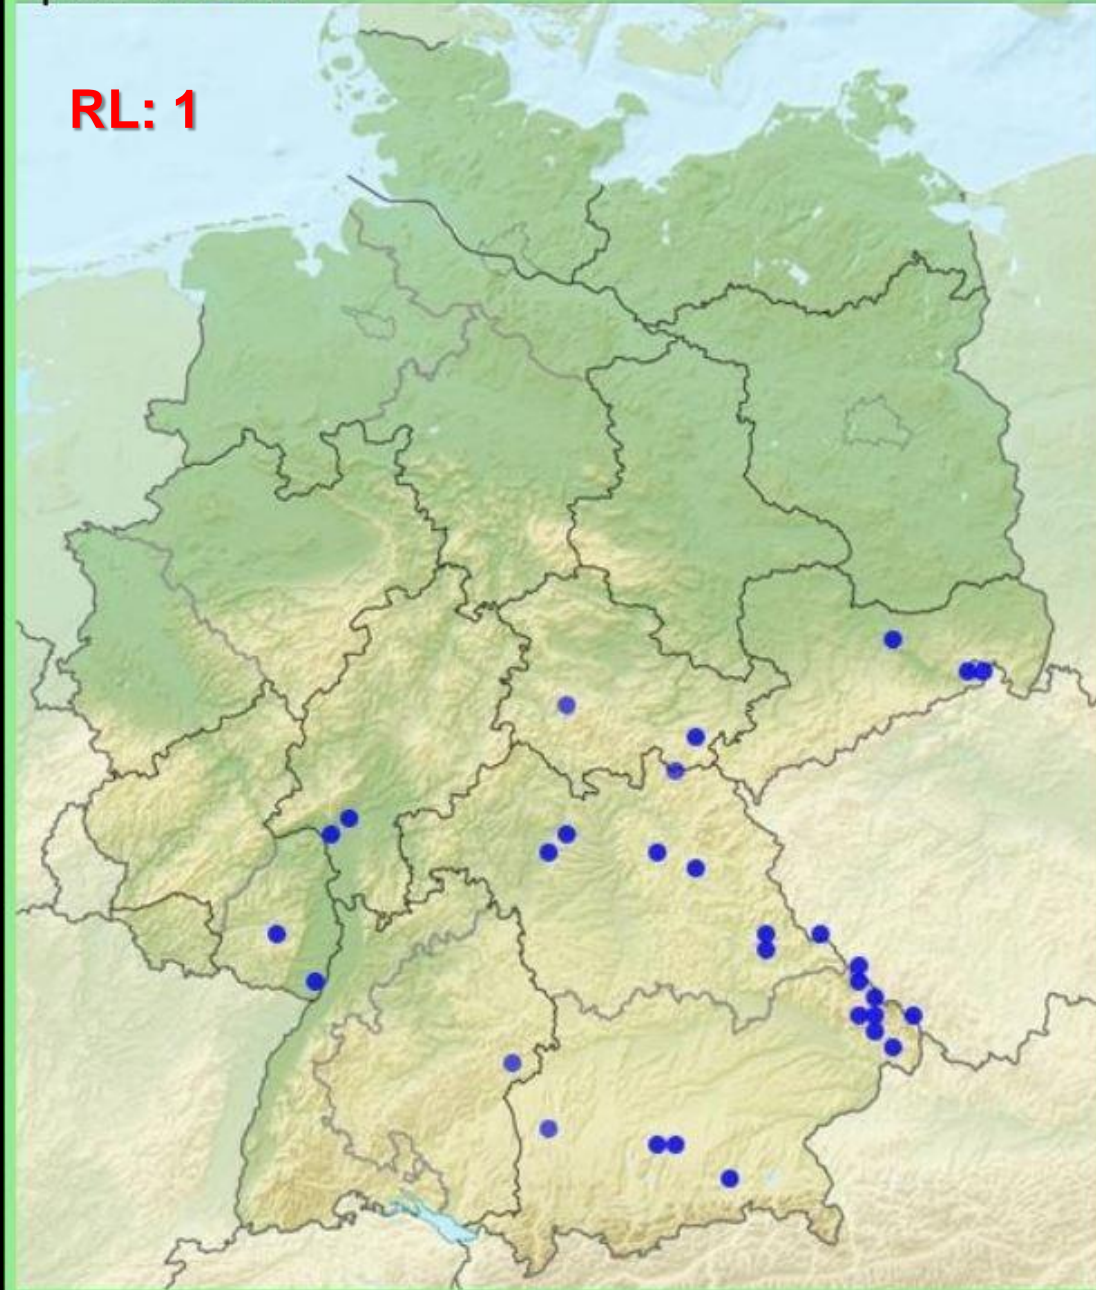

Ipedia binotata

Urwaldrelikt!

RL: 1