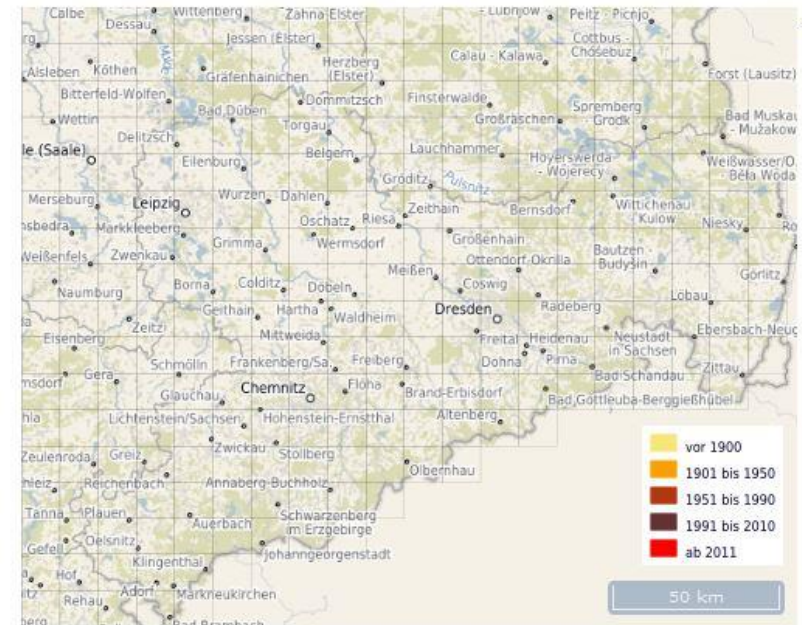

Triplax aenea (Schaller, 1783)

- > Beschreibung
- > Sachsenkarte
- > Fotos
- > Phä

Druckansicht

TK 1:25000