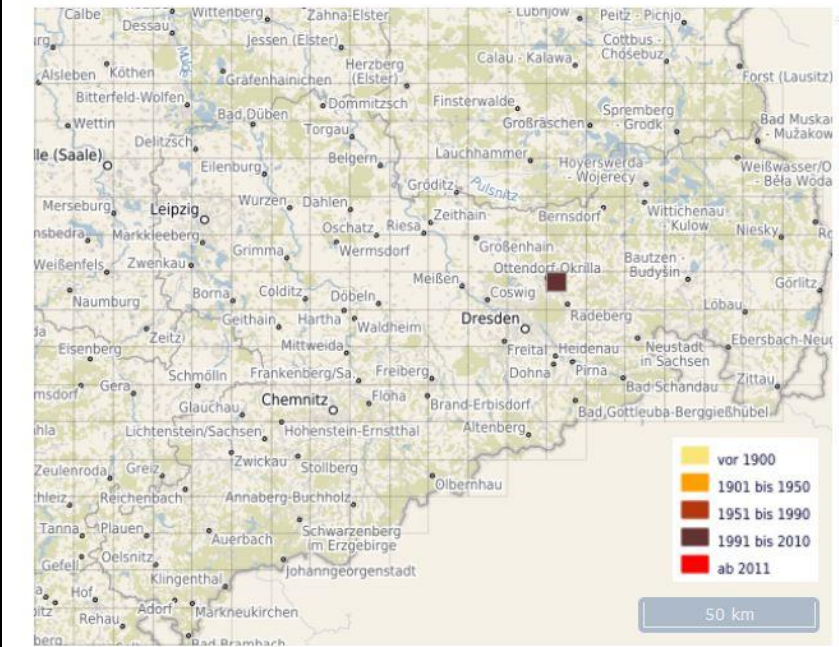

## Ptinella aptera

Bleich O., Gürlich S. & Köhler F.: Verzeichnis und Verbreitungsatlas der Käfer Deutschlands  
World Wide Web electronic publication [www.coleokat.de](http://www.coleokat.de) [09.11.2020]

### *Ptinella aptera* (Guerin-Meneville, 1839)

[Beschreibung](#) [Sachsenkarte](#) [Fotos](#) [Phä](#)

 Deutschland,  Sachsen

TK 1:25000