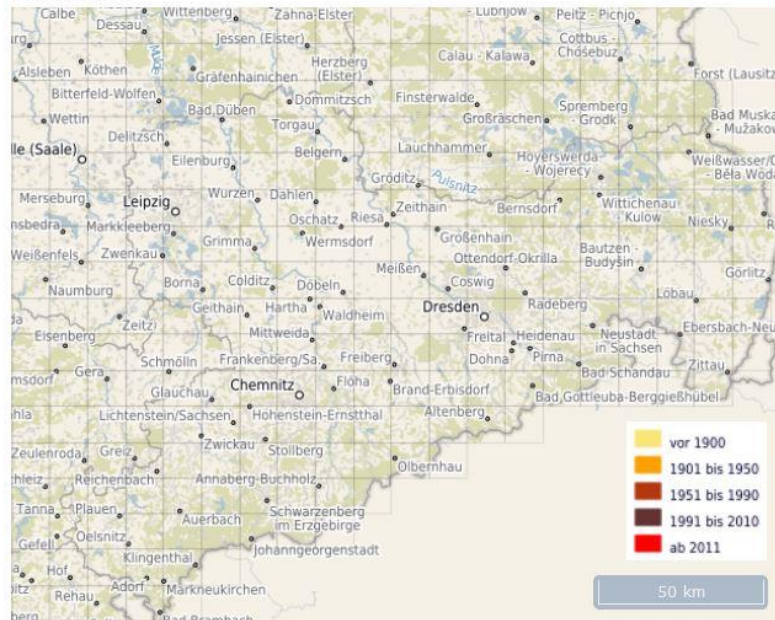

# Aeletes atomarius

RL: 1

**Urwaldrelikt! nach Müller et al. 2005**

*Aeletes atomarius* (Aube, 1843)

> Beschreibung > Sachsenkarte > Fotos > Phä

Druckansicht

TK 1:25000

Bleich O., Gürlich S. & Köhler F.: Verzeichnis und Verbreitungsatlas der Käfer Deutschlands  
World Wide Web electronic publication [www.coleokat.de](http://www.coleokat.de) [09.11.2020]