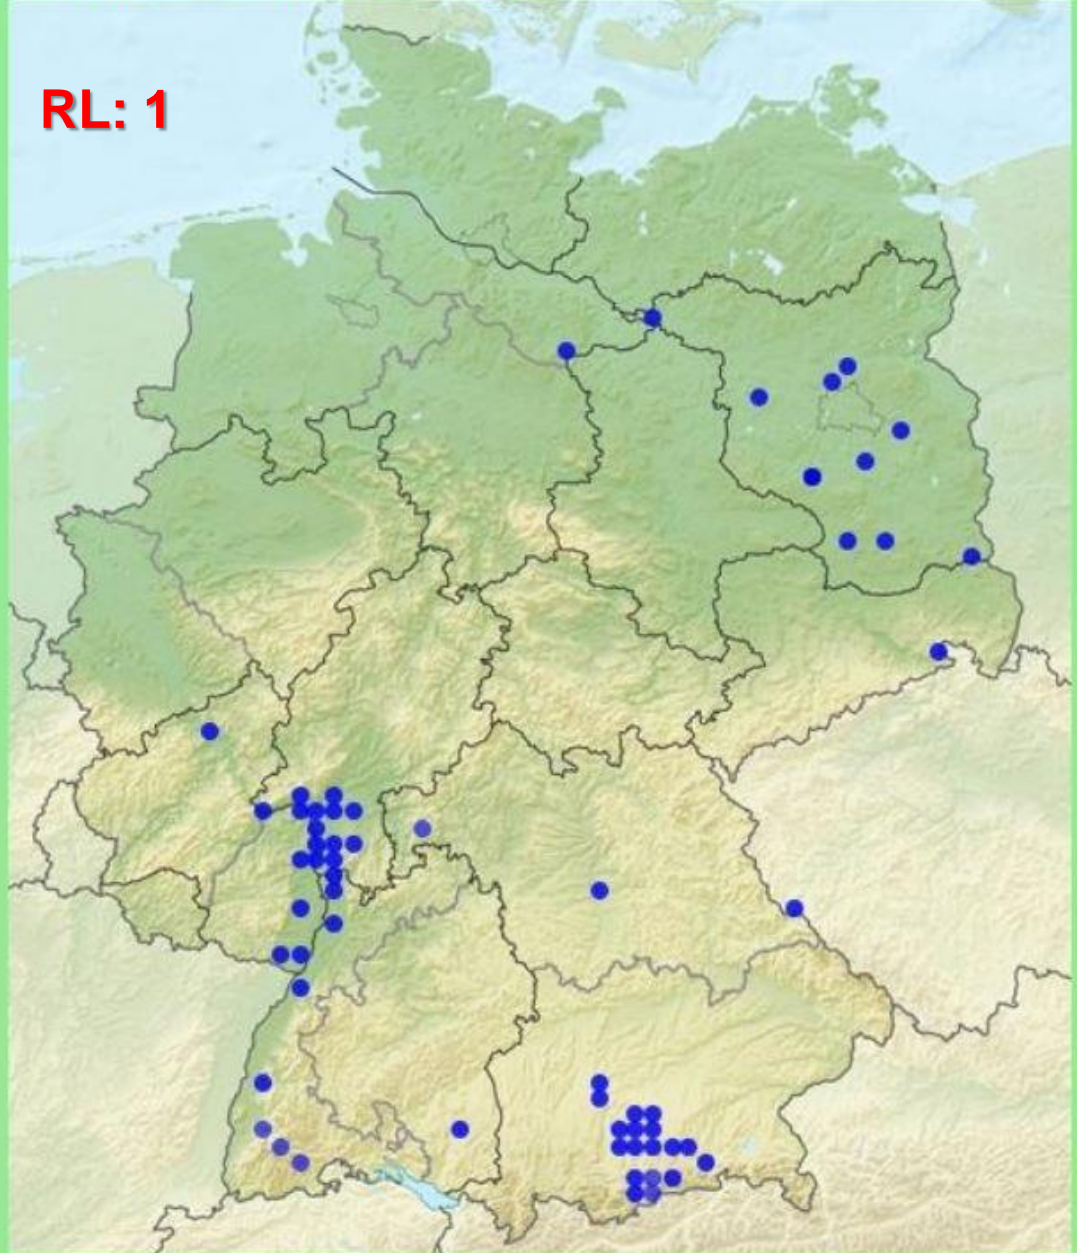

Neomida haemorrhoidalis

Urwaldrelikt!

RL: 1

Bleich O., Gürlich S. & Köhler F.: Verzeichnis und Verbreitungsatlas der Käfer Deutschlands
World Wide Web electronic publication www.coleokat.de [09.11.2020]