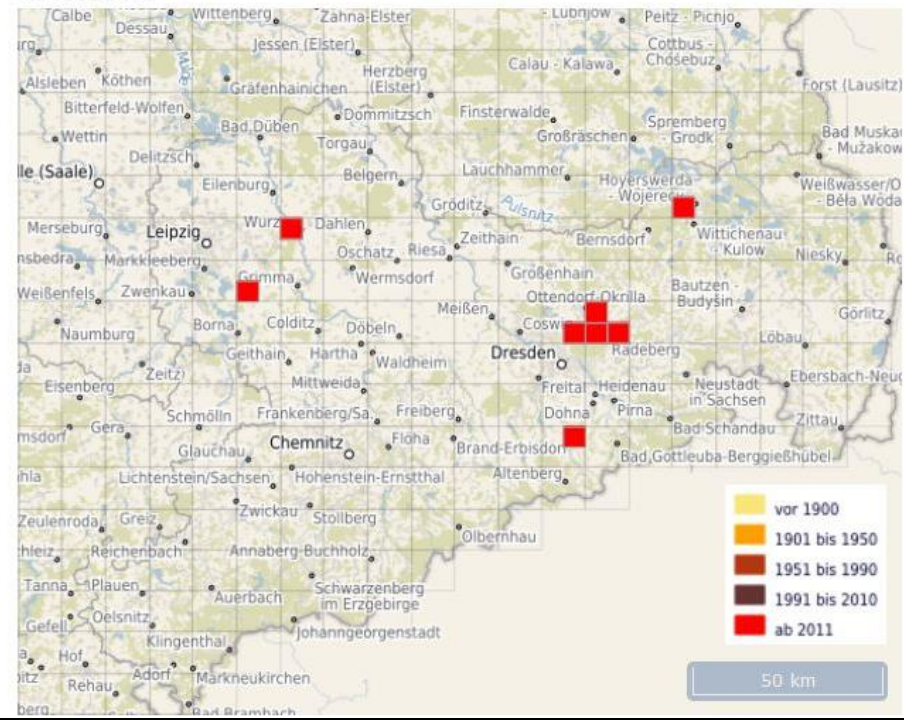

Det Matthias Nuß

Hexapoda > Insecta > Lepidoptera > Gelechioidea > Oecophoridae > Schiffermuelleria

## ● *Schiffermuelleria schaefferella* (Linnaeus, 1758)

> Beschreibung

> Sachsenkarte

> Fotos

> Phä

 Deutschland ,  Sachsen

TK 1:25000

Dank gebührt: